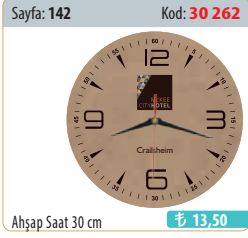

Özel Yapım Saat 34 cm
FİYAT SORUNUZ

Sayfa: 141 Kod: 30 223-ÖRÇ

Minimum 50 Adet

İki Renkli
Özel Yapım Saat 34 cm
FİYAT SORUNUZ

Sayfa: 150 Kod: 30 2205-AKÇ	Sayfa: 150 Kod: 30 2205-ASÇ	Sayfa: 150 Kod: 30 2205-ALÇ
		
Duvar Saati 34 cm ₺ 37,00	Duvar Saati 34 cm ₺ 37,00	Duvar Saati 34 cm ₺ 37,00
Sayfa: 151 Kod: 30 1205-GSÇ-ABC	Sayfa: 151 Kod: 30 205-GÇ-A	Sayfa: 152 Kod: 30 1254-A
		
Duvar Saati 34 cm ₺ 38,00	Duvar Saati 34 cm ₺ 29,50	Duvar Saati 38,5 cm ₺ 56,00
Sayfa: 152 Kod: 30 254-B-G	Sayfa: 153 Kod: 30 2248-S-B-A-G	Sayfa: 153 Kod: 30 248-B-SD
		
Duvar Saati 38,5 cm ₺ 47,50	Bombe Cam Duvar Saati 35 cm ₺ 51,00	Bombe Cam Duvar Saati 35 cm ₺ 43,00 ₺ 58,00-D
Sayfa: 154 Kod: 30 245-D	Sayfa: 154 Kod: 30 245	Sayfa: 154 Kod: 37 1171
		
Kare Bombe Cam Duvar Saati 35x35 cm ₺ 40,00	Kare Bombe Cam Duvar Saati 35x35 cm ₺ 23,50	Dikdörtgen Bombe Cam Duvar Saati 47x25x4,5 cm ₺ 22,00
Sayfa: 155 Kod: 30 2246-B-S-A-G	Sayfa: 155 Kod: 30 246-D	Sayfa: 155 Kod: 30 246
		
Yuvarlak Bombe Cam Duvar Saati 35 cm ₺ 29,80	Yuvarlak Bombe Cam Duvar Saati 35 cm ₺ 39,50	Yuvarlak Bombe Cam Duvar Saati 35 cm ₺ 22,50