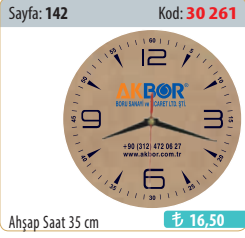

Özel Yapım Saat 34 cm
FİYAT SORUNUZ

Sayfa: 141 Kod: 30 223-ÖRÇ

Minimum 50 Adet

İki Renkli
Özel Yapım Saat 34 cm
FİYAT SORUNUZ

Sayfa: 150 Kod: 30 2205-AKÇ	Sayfa: 150 Kod: 30 2205-ASÇ	Sayfa: 150 Kod: 30 2205-ALÇ
		
Duvar Saati 34 cm ₺ 37,00	Duvar Saati 34 cm ₺ 37,00	Duvar Saati 34 cm ₺ 37,00
Sayfa: 151 Kod: 30 1205-GSÇ-ABC	Sayfa: 151 Kod: 30 205-GÇ-A	Sayfa: 152 Kod: 30 1254-A
		
Duvar Saati 34 cm ₺ 38,00	Duvar Saati 34 cm ₺ 29,50	Duvar Saati 38,5 cm ₺ 56,00
Sayfa: 152 Kod: 30 254-B-G	Sayfa: 153 Kod: 30 2248-S-B-A-G	Sayfa: 153 Kod: 30 248-B-SD
		
Duvar Saati 38,5 cm ₺ 47,50	Bombe Cam Duvar Saati 35 cm ₺ 51,00	Bombe Cam Duvar Saati 35 cm ₺ 43,00 ₺ 58,00-D
Sayfa: 154 Kod: 30 245-D	Sayfa: 154 Kod: 30 245	Sayfa: 154 Kod: 37 1171
		
Kare Bombe Cam Duvar Saati 35x35 cm ₺ 40,00	Kare Bombe Cam Duvar Saati 35x35 cm ₺ 23,50	Dikdörtgen Bombe Cam Duvar Saati 47x25x4,5 cm ₺ 22,00
Sayfa: 155 Kod: 30 2246-B-S-A-G	Sayfa: 155 Kod: 30 246-D	Sayfa: 155 Kod: 30 246
		
Yuvarlak Bombe Cam Duvar Saati 35 cm ₺ 29,80	Yuvarlak Bombe Cam Duvar Saati 35 cm ₺ 39,50	Yuvarlak Bombe Cam Duvar Saati 35 cm ₺ 22,50